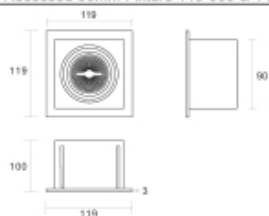

Lijn Tekeningen

Recessed 50mm Fixture 148-060 & 148-061